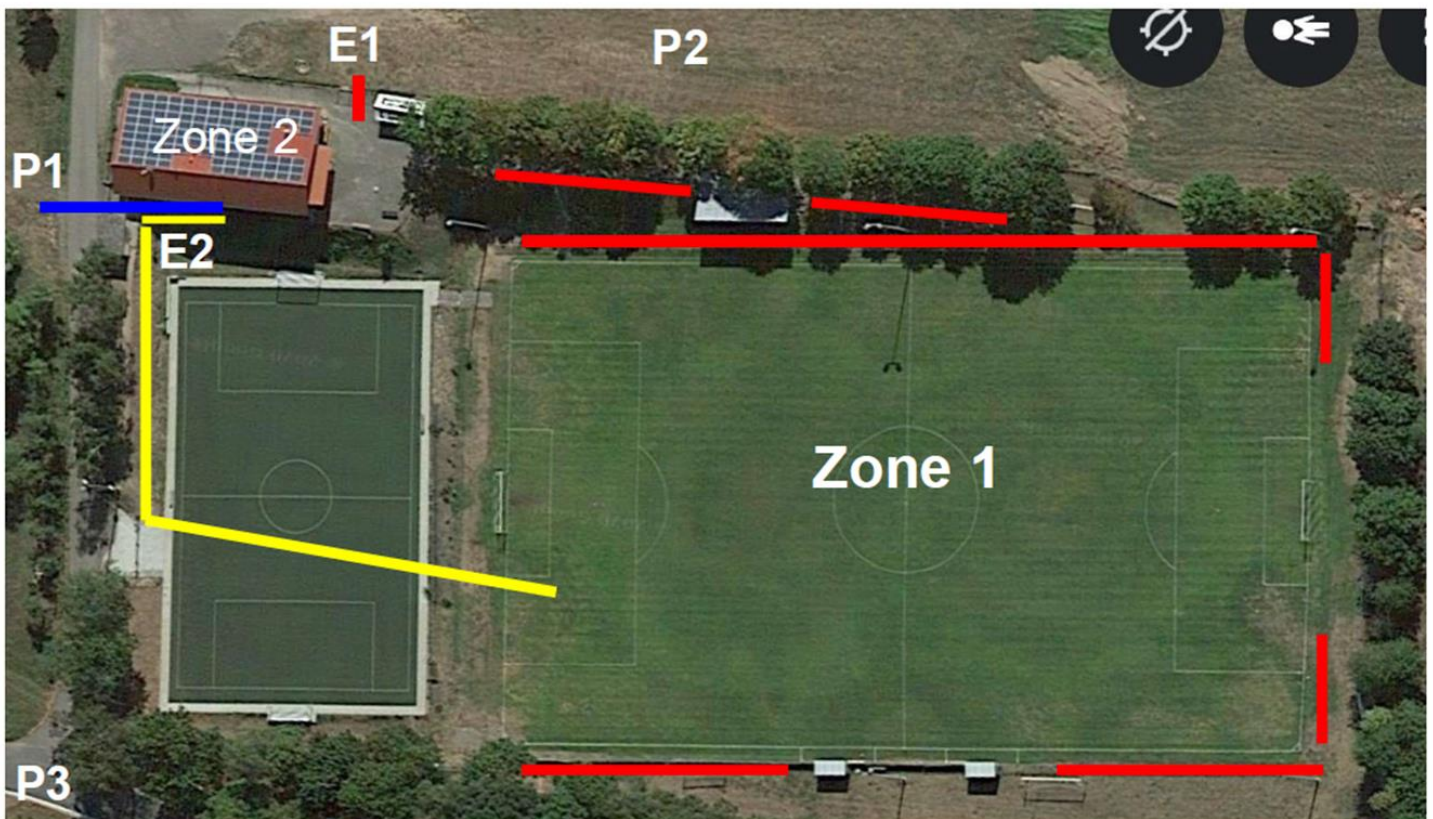

Zonierung und Zuwegung des Sportgeländes Desloch

Zone 1: Spielfeld Innenraum
 Zone 2: Umkleibereich, Toiletten
 P1: Parken Spieler, Schiedsrichter ...
 P2,P3: Parken Zuschauer
 E1: Eingang Zuschauer
 E2: Eingang Spieler, Schiedsrichter ...

——— Zuschauerbereich (Zone 3)
——— Weg: Umkleide-Spielfeld
——— Weg: Spieler-Umkleide

Zonierung und Zuwegung des Sportgeländes Meisenheim

Erläuterung/Legende:

Zone 1: Spielfeld/Innenraum
 Zone 2: Umkleibereich (EG Sportheim)
 Zone 3: Zuschauerbereich (nur Tribünenbereich)
——— Weg vom Umkleibereich zum Spielfeld und zurück
——— Weg vom Eingang zum Umkleibereich
——— Weg vom Eingang zum Zuschauerbereich und zurück