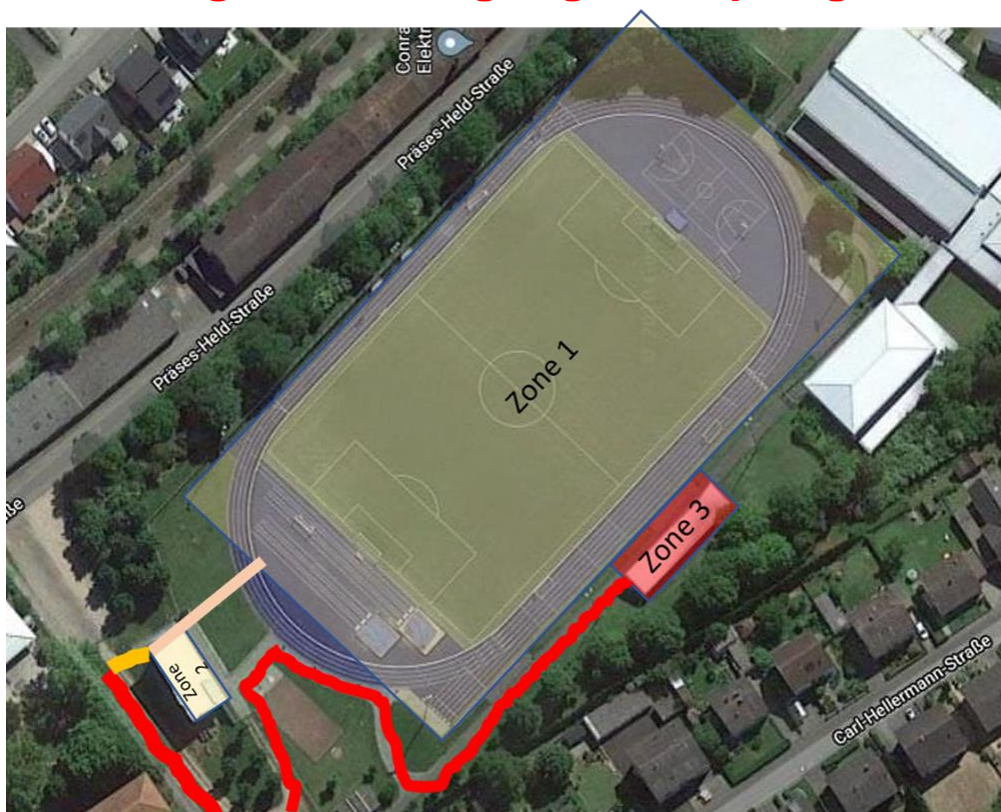

Zonierung und Zuwegung des Sportgeländes Desloch

Zone 1: Spielfeld Innenraum
 Zone 2: Umkleibereich, Toiletten
 P1: Parken Spieler, Schiedsrichter ...
 P2,P3: Parken Zuschauer
 E1: Eingang Zuschauer
 E2: Eingang Spieler, Schiedsrichter ...

——— Zuschauerbereich (Zone 3)
——— Weg: Umkleide-Spielfeld
——— Weg: Spieler-Umkleide

Zonierung und Zuwegung des Sportgeländes Meisenheim

Erläuterung/Legende:

Zone 1: Spielfeld/Innenraum
 Zone 2: Umkleibereich (EG Sportheim)
 Zone 3: Zuschauerbereich (nur Tribünenbereich)
——— Weg vom Umkleibereich zum Spielfeld und zurück
——— Weg vom Eingang zum Umkleibereich
——— Weg vom Eingang zum Zuschauerbereich und zurück